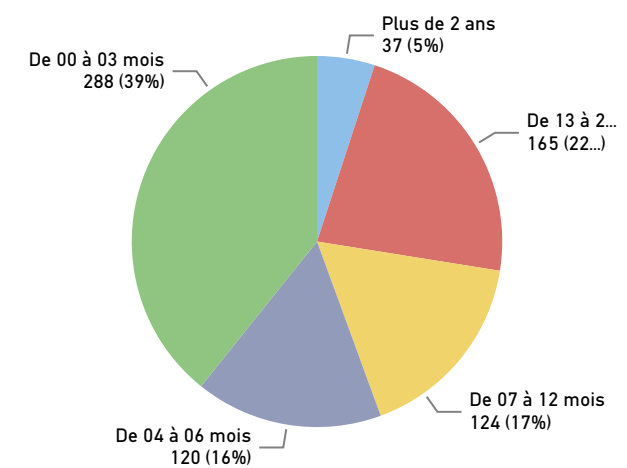

Tableau de bord de la Cour provinciale – palais de justice de Miramichi - 4e trimestre 2021

Région couverte

Accusations traitées – cinq types d'infractions les plus fréquentes

Temps pour traiter les accusations

Résultats des accusations traitées

Salles d'audience

Tribunal	Salles d'audience actives	Salles d'audience
Miramichi	2	2

Accusations non traitées – cinq types d'infractions les plus fréquentes

Temps écoulé depuis les accusations (non traitées)

Gestion des affaires pour le trimestre

Solde de départ	733
+ accusations portées	600
- accusations traitées	599

= Solde finale	734
Écart	1

Augmentation de l'arriéré

Délais dans le système judiciaire – no. de semaine