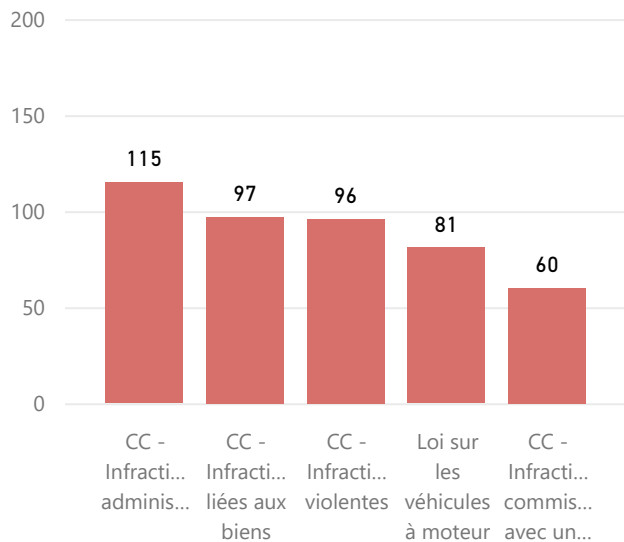

Tableau de bord de la Cour provinciale – palais de justice de Miramichi - 4e trimestre 2021

Région couverte

Accusations traitées – cinq types d'infractions les plus fréquentes

Temps pour traiter les accusations

Résultats des accusations traitées

Salles d'audience

Tribunal	Salles d'audience actives	Salles d'audience
Miramichi	2	2

Accusations non traitées – cinq types d'infractions les plus fréquentes

Temps écoulé depuis les accusations (non traitées)

Gestion des affaires pour le trimestre

Solde de départ	733
+ accusations portées	600
- accusations traitées	599

= Solde finale	734
Écart	1

Augmentation de l'arriéré

Délais dans le système judiciaire – no. de semaine