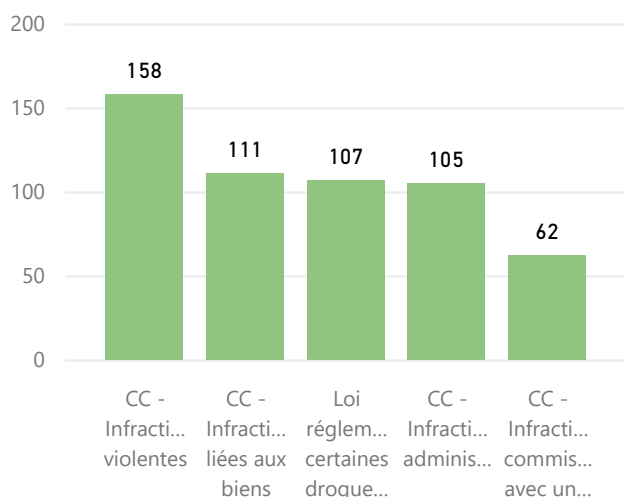

Tableau de bord de la Cour provinciale – palais de justice de Miramichi - 4e trimestre 2021

Région couverte

Accusations traitées – cinq types d'infractions les plus fréquentes

Temps pour traiter les accusations

Résultats des accusations traitées

Salles d'audience

Tribunal	Salles d'audience actives	Salles d'audience
Miramichi	2	2

Accusations non traitées – cinq types d'infractions les plus fréquentes

Temps écoulé depuis les accusations (non traitées)

Gestion des affaires pour le trimestre

Solde de départ	733
+ accusations portées	600
- accusations traitées	599

= Solde finale	734
Écart	1

Augmentation de l'arriéré

Délais dans le système judiciaire – no. de semaine