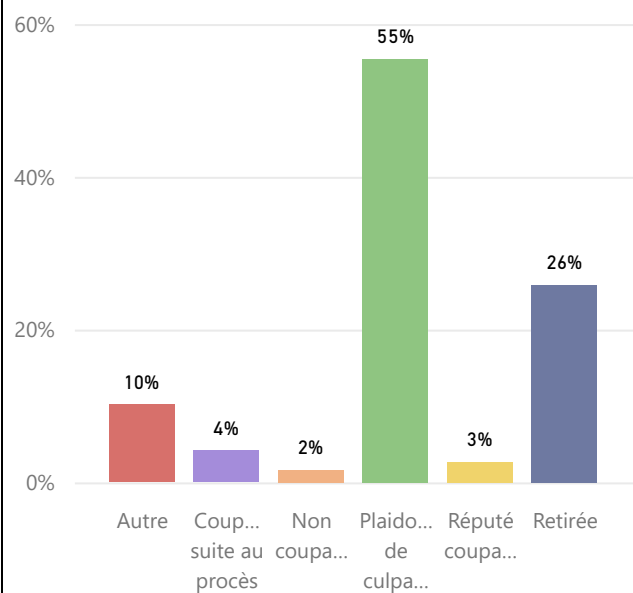

Tableau de bord de la Cour provinciale – palais de justice de Miramichi - 4e trimestre 2021

Région couverte

Accusations traitées – cinq types d'infractions les plus fréquentes

Temps pour traiter les accusations

Résultats des accusations traitées

Salles d'audience

Tribunal	Salles d'audience actives	Salles d'audience
Miramichi	2	2

Accusations non traitées – cinq types d'infractions les plus fréquentes

Temps écoulé depuis les accusations (non traitées)

Gestion des affaires pour le trimestre

Solde de départ	733
+ accusations portées	600
- accusations traitées	599

= Solde finale	734
Écart	1

Augmentation de l'arriéré

Délais dans le système judiciaire – no. de semaine