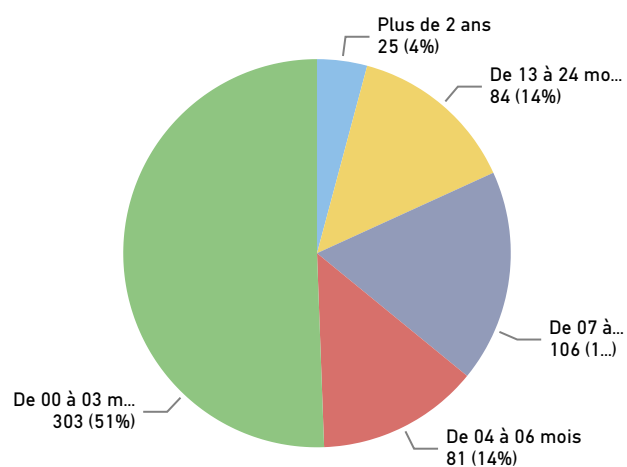

Tableau de bord de la Cour provinciale – palais de justice de Miramichi - 4e trimestre 2021

Région couverte

Accusations traitées – cinq types d'infractions les plus fréquentes

Temps pour traiter les accusations

Résultats des accusations traitées

Salles d'audience

Tribunal	Salles d'audience actives	Salles d'audience
Miramichi	2	2

Accusations non traitées – cinq types d'infractions les plus fréquentes

Temps écoulé depuis les accusations (non traitées)

Gestion des affaires pour le trimestre

Solde de départ	733
+ accusations portées	600
- accusations traitées	599

= Solde finale	734
Écart	1

Augmentation de l'arriéré

Délais dans le système judiciaire – no. de semaine