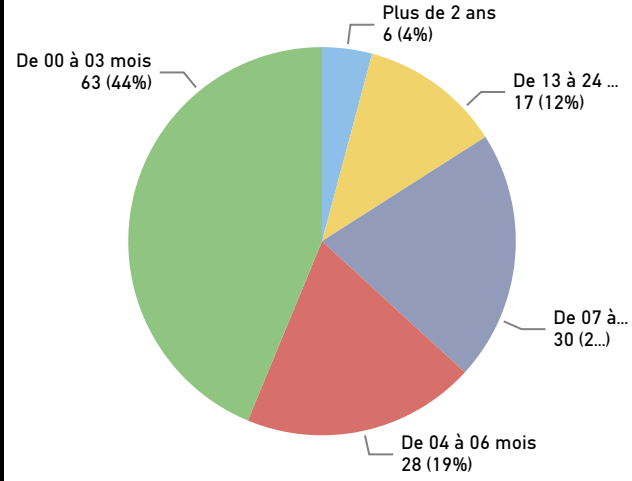

Temps pour traiter les accusations